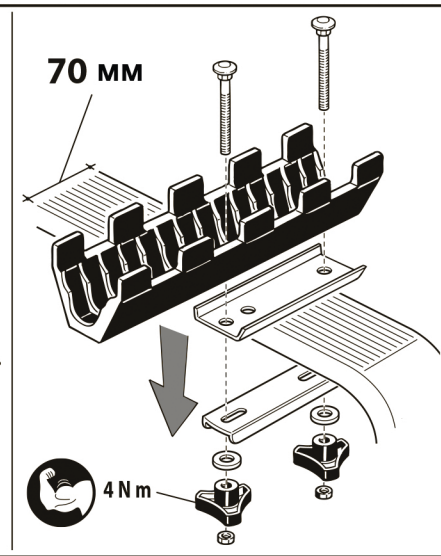

701_ROLLE_27/10/10

ИНСТРУКЦИЯ ПО СБОРКЕ

1/2

СДЕЛАНО В ИТАЛИИ

ROLLE арт.701

Product weight / Вес изделия: 0,9 кг
Fits all car bars up / устанавливается на рейлинги до 70x40 мм
Produced by / Произведено: DOAE via Meucci, 115
36028 Rossano Veneto (VI) Italy

макс.  15 кг

701_ROLLE_27/10/10

ИНСТРУКЦИЯ ПО СБОРКЕ

1/2

СДЕЛАНО В ИТАЛИИ

701_ROLLE_27/10/10

2/2

СДЕЛАНО В ИТАЛИИ