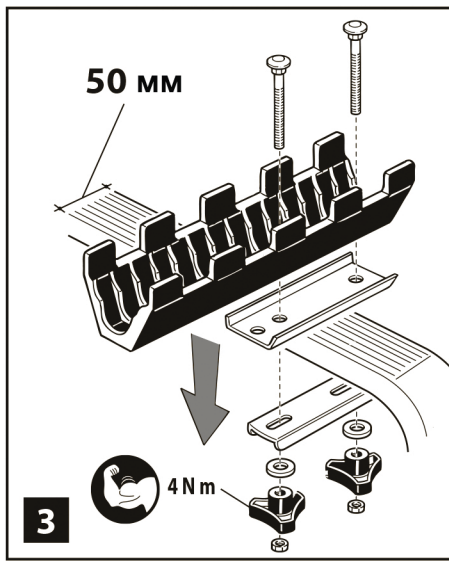

701_ROLLE_27/10/10

ИНСТРУКЦИЯ ПО СБОРКЕ

1/2

СДЕЛАНО В ИТАЛИИ

ROLLE арт.701

Product weight / Вес изделия: 0,9 кг
Fits all car bars up / устанавливается на рейлинги до 70x40 мм
Produced by / Произведено: DOAE via Meucci, 115
36028 Rossano Veneto (VI) Italy

макс.  15 кг

701_ROLLE_27/10/10

ИНСТРУКЦИЯ ПО СБОРКЕ

1/2

СДЕЛАНО В ИТАЛИИ

701_ROLLE_27/10/10

2/2

СДЕЛАНО В ИТАЛИИ