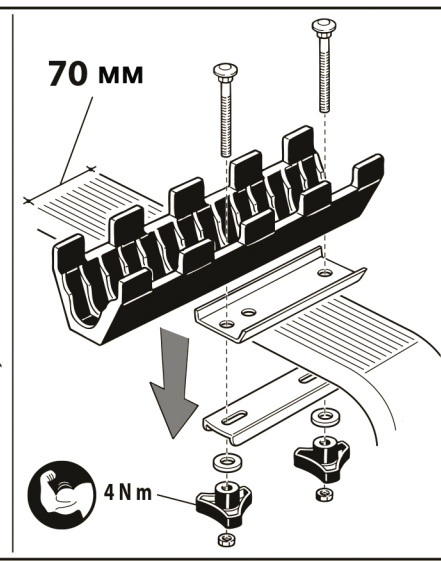

701_ROLLE_27/10/10

ИНСТРУКЦИЯ ПО СБОРКЕ

1/2

СДЕЛАНО В ИТАЛИИ

ROLLE арт.701

Product weight / Вес изделия: 0,9 кг
Fits all car bars up / устанавливается на рейлинги до 70x40 мм
Produced by / Произведено: DOAE via Meucci, 115
36028 Rossano Veneto (VI) Italy

макс.  15 кг

701_ROLLE_27/10/10

ИНСТРУКЦИЯ ПО СБОРКЕ

1/2

СДЕЛАНО В ИТАЛИИ

701_ROLLE_27/10/10

2/2

СДЕЛАНО В ИТАЛИИ