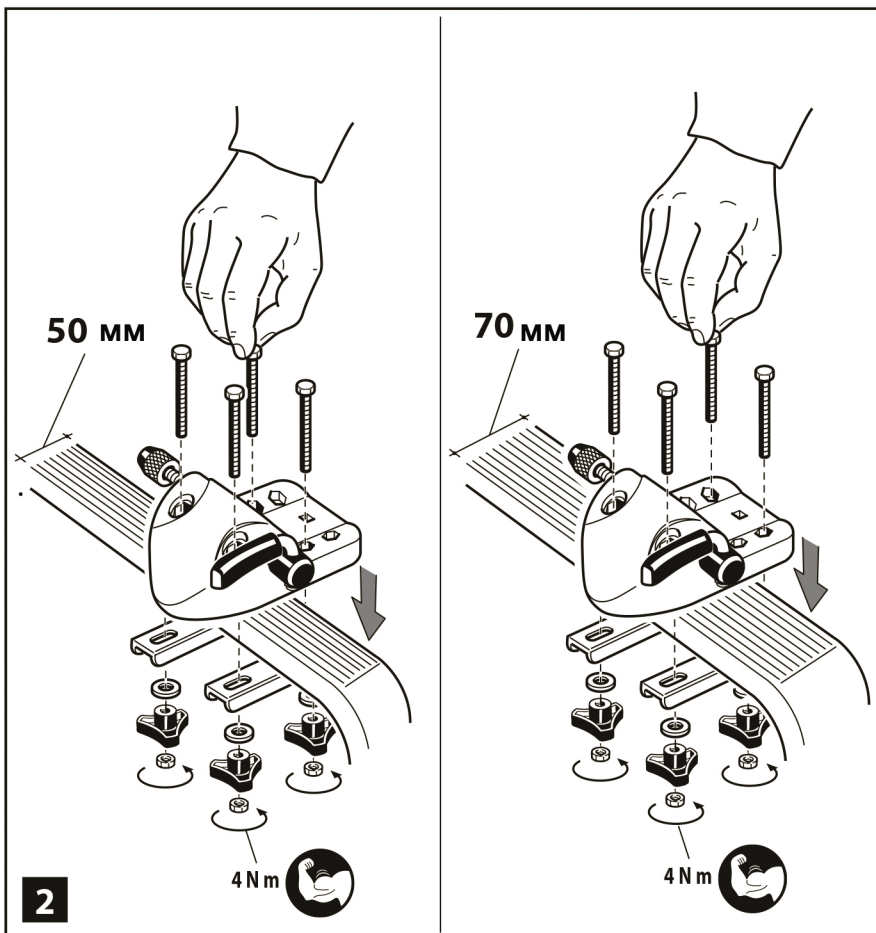

ИНСТРУКЦИЯ ПО СБОРКЕ