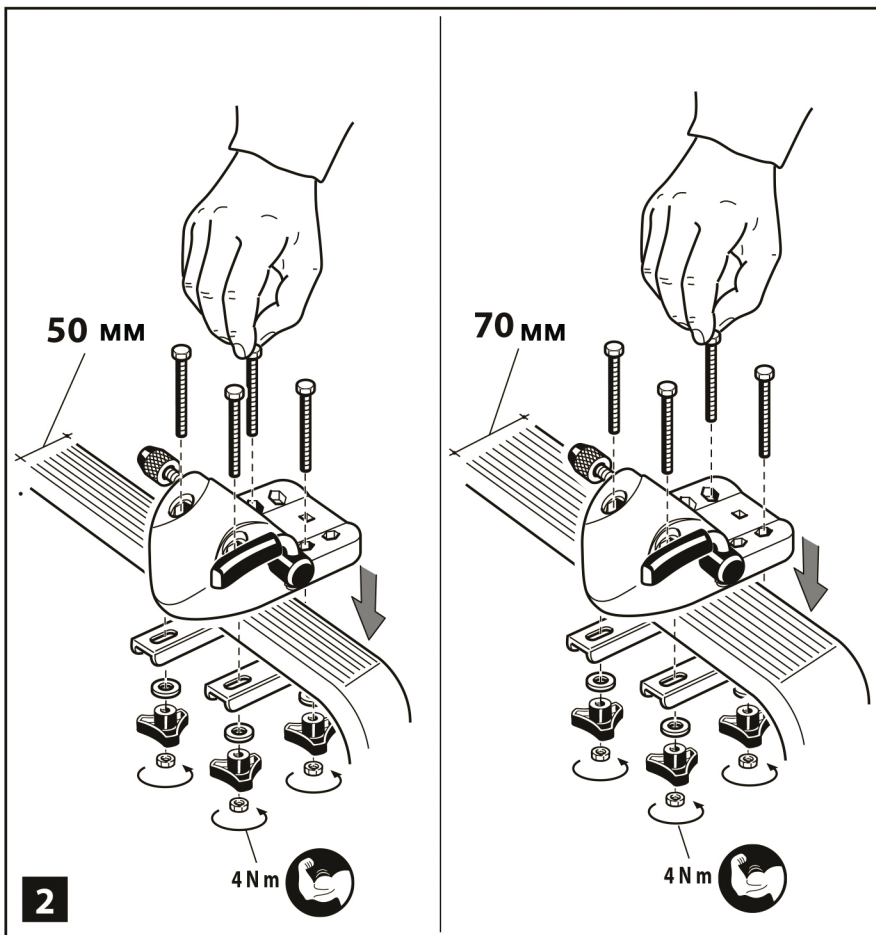

ROLLE арт.701

Product weight / Вес изделия: 0,9 кг
Fits all car bars up / устанавливается на рейлинги до 70x40 мм
Produced by / Произведено: DOAE via Meucci, 115
36028 Rossano Veneto (VI) Italy

макс.  15 кг

701_ROLLE_27/10/10

ИНСТРУКЦИЯ ПО СБОРКЕ

1/2

СДЕЛАНО В ИТАЛИИ

ROLLE арт.701

Product weight / Вес изделия: 0,9 кг
Fits all car bars up / устанавливается на рейлинги до 70x40 мм
Produced by / Произведено: DOAE via Meucci, 115
36028 Rossano Veneto (VI) Italy

макс.  15 кг

701_ROLLE_27/10/10

ИНСТРУКЦИЯ ПО СБОРКЕ

1/2

СДЕЛАНО В ИТАЛИИ

701_ROLLE_27/10/10

2/2

СДЕЛАНО В ИТАЛИИ