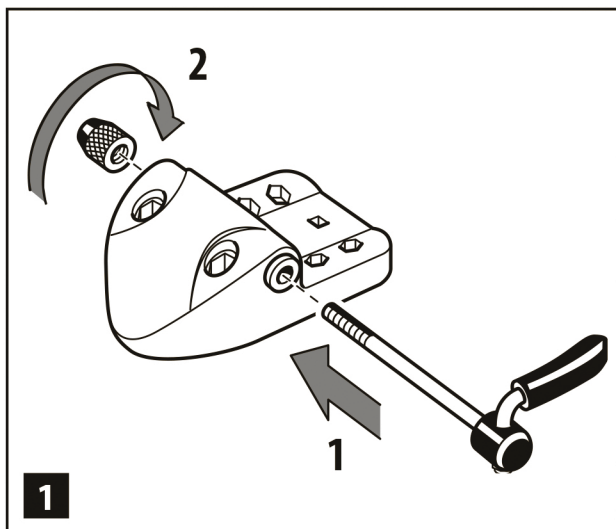

ROLLE арт.701

Product weight / Вес изделия: 0,9 кг
Fits all car bars up / устанавливается на рейлинги до 70x40 мм
Produced by / Произведено: DOAE via Meucci, 115
36028 Rossano Veneto (VI) Italy

макс. 15 кг

701_ROLLE_27/10/10

ИНСТРУКЦИЯ ПО СБОРКЕ

1/2

СДЕЛАНО В ИТАЛИИ

ROLLE арт.701

Product weight / Вес изделия: 0,9 кг
Fits all car bars up / устанавливается на рейлинги до 70x40 мм
Produced by / Произведено: DOAE via Meucci, 115
36028 Rossano Veneto (VI) Italy

макс. 15 кг

701_ROLLE_27/10/10

ИНСТРУКЦИЯ ПО СБОРКЕ

1/2

СДЕЛАНО В ИТАЛИИ