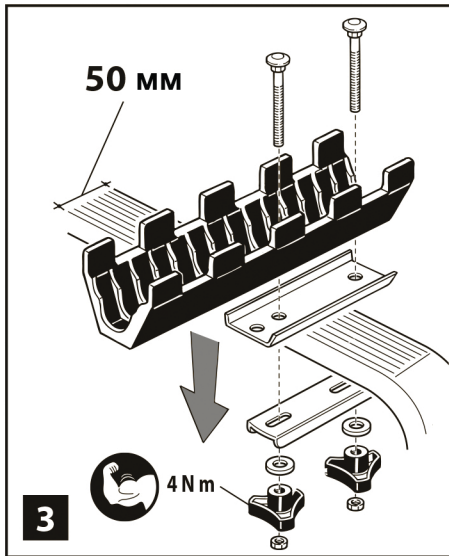

701_ROLLE_27/10/10

ИНСТРУКЦИЯ ПО СБОРКЕ

1/2

СДЕЛАНО В ИТАЛИИ

ROLLE арт.701

Product weight / Вес изделия: 0,9 кг
Fits all car bars up / устанавливается на рейлинги до 70x40 мм
Produced by / Произведено: DOAE via Meucci, 115
36028 Rossano Veneto (VI) Italy

макс.  15 кг

701_ROLLE_27/10/10

ИНСТРУКЦИЯ ПО СБОРКЕ

1/2

СДЕЛАНО В ИТАЛИИ

701_ROLLE_27/10/10

2/2

СДЕЛАНО В ИТАЛИИ