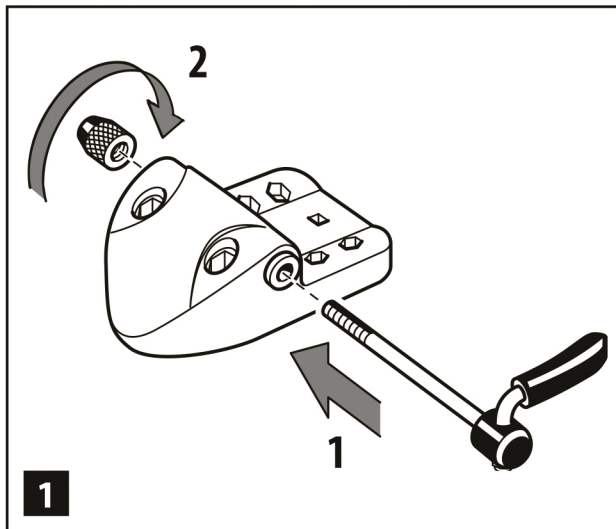

ROLLE арт.701

Product weight / Вес изделия: 0,9 кг
Fits all car bars up / устанавливается на рейлинги до 70x40 мм
Produced by / Произведено: DOAE via Meucci, 115
36028 Rossano Veneto (VI) Italy

макс.  15 кг

701_ROLLE_27/10/10

ИНСТРУКЦИЯ ПО СБОРКЕ

1/2

СДЕЛАНО В ИТАЛИИ

ROLLE арт.701

Product weight / Вес изделия: 0,9 кг
Fits all car bars up / устанавливается на рейлинги до 70x40 мм
Produced by / Произведено: DOAE via Meucci, 115
36028 Rossano Veneto (VI) Italy